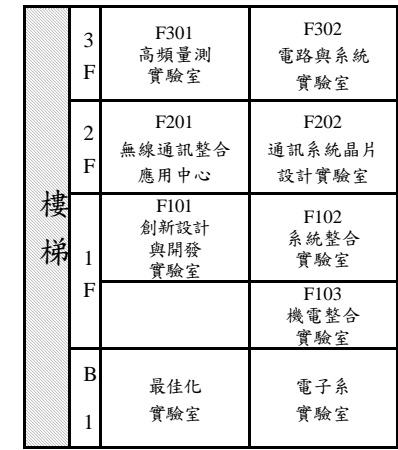

國立臺南大學榮譽教學中心平面圖(台南市東區榮譽街 67 號)

西側門

後側門

機、腳踏車棚

警衛室

校門

汽車停車場

民宅